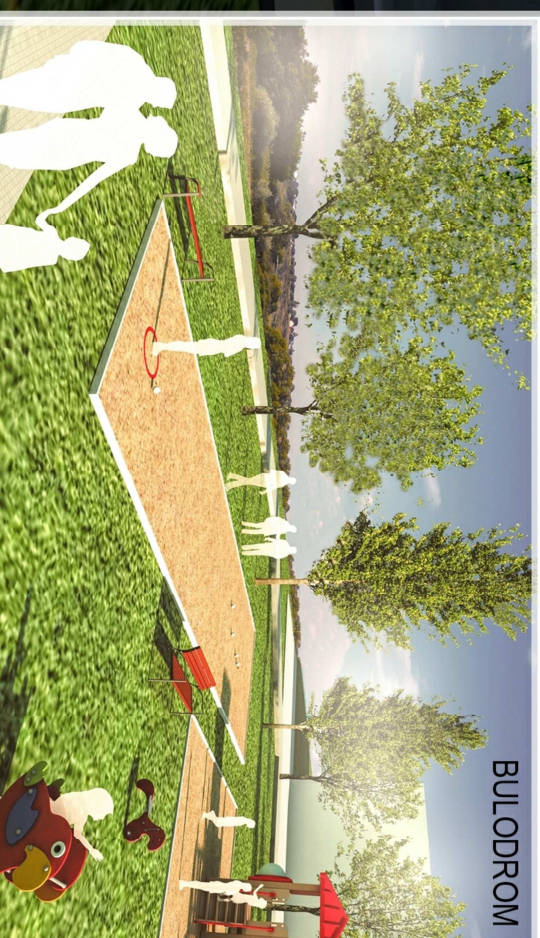

Centrum Brochowa w dzień i w NOCY

SEZONOWE KINO PLENEROWE

SEZONOWE KINO SAMOCHODOWE

BULODROM

UTWARDZENIE Z ELEMENTAMI MALEJ ARCHITEKTURY I ZIELENIA „ZAKĄTEK BROCHOWSKI”

Centrum Brochowa w DZIEŃ I w nocy