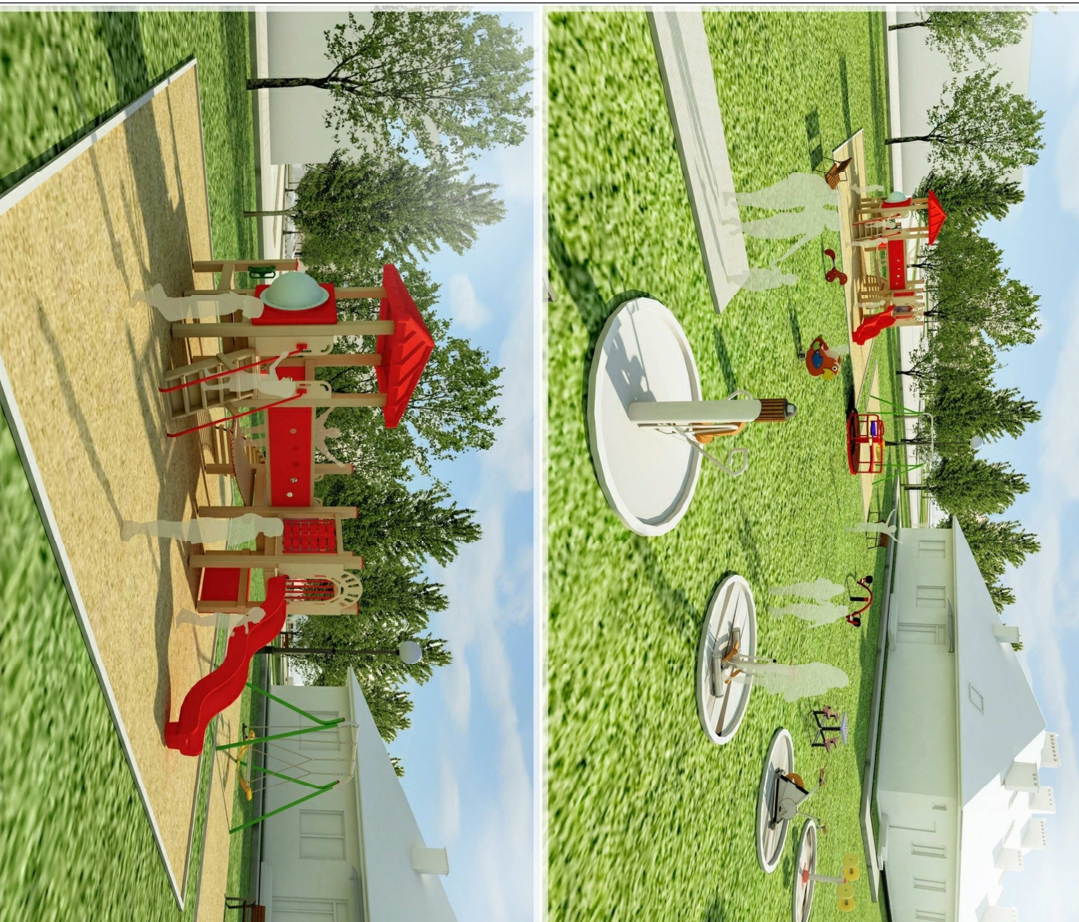

Centrum Brochowa w dzień i w NOCY

SEZONOWE KINO PLENEROWE

SEZONOWE KINO SAMOCHODOWE

BULODROM

UTWARDZENIE Z ELEMENTAMI MALEJ ARCHITEKTURY I ZIELENIA „ZAKĄTEK BROCHOWSKI”

Centrum Brochowa w DZIEŃ I w nocy