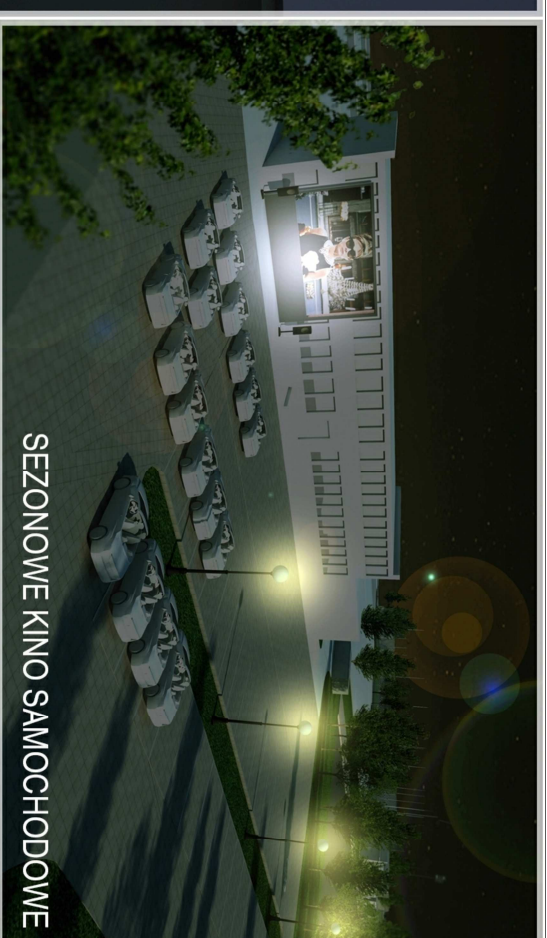

Centrum Brochowa w dzień i w NOCY

SEZONOWE KINO PLENEROWE

SEZONOWE KINO SAMOCHODOWE

BULODROM

UTWARDZENIE Z ELEMENTAMI MALEJ ARCHITEKTURY I ZIELENIA „ZAKĄTEK BROCHOWSKI”

Centrum Brochowa w DZIEŃ I w nocy