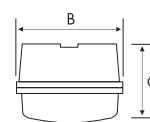

LUMAX S

index index	max moc max power	trzonek end cap	rodzaj klosza type of diffuser	waga netto net weight	wymiary produktu product dimensions A/B/C	wymiary montażowe installation dimensions	czas pracy baterii battery life	tryb pracy mode (NM/M)
323805	1x8W	G5	PC PRISMATIC	1,20	350/120/75	240	3h	NM/M universal