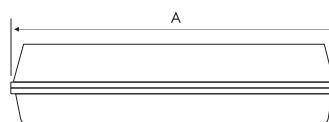

LUMAX S

index index	max moc max power	trzonek end cap	rodzaj klosza type of diffuser	waga netto net weight	wymiary produktu product dimensions A/B/C	wymiary montażowe installation dimensions	czas pracy baterii battery life	tryb pracy mode (NM/M)
323805	1x8W	G5	PC PRISMATIC	1,20	350/120/75	240	3h	NM/M universal