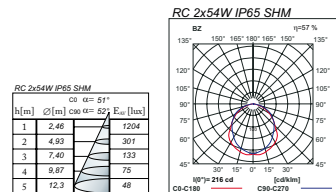

RC PP SH T5, RC PM SH T5

RC 2x54W IP65 PP SH

h [m]	Ø [m]	cos 42°	E _{av} [lux]
1	1,80		2009
2	3,60		502
3	5,40		233
4	7,20		125
5	9,00		80

Wymiary / Dimensions / Размеры

PMWJ	A (mm)	B (mm)	h (mm)
2x28W	310	1210	78
2x54W	310	1210	78
2x35W	310	1510	78
2x49W	310	1510	78
2x80W	310	1510	78
3x14W	620	620	78
3x24W	620	620	78
3x28W	620	1210	78
3x54W	620	1210	78
3x35W	620	1510	78
3x49W	620	1510	78
3x80W	620	1510	78
4x14W	620	620	78
4x24W	620	620	78
4x28W	620	1210	78
4x54W	620	1210	78
4x35W	620	1510	78
4x49W	620	1510	78
4x80W	620	1510	78

RC SHM T5

Wymiary / Dimensions / Размеры

PTWJ	A (mm)	B (mm)	h (mm)
2x28W	310	1210	78
2x54W	310	1210	78
2x35W	310	1510	78
2x49W	310	1510	78
2x80W	310	1510	78
3x14W	620	620	78
3x24W	620	620	78
3x28W	620	1210	78
3x54W	620	1210	78
3x35W	620	1510	78
3x49W	620	1510	78
3x80W	620	1510	78
4x14W	620	620	78
4x24W	620	620	78
4x28W	620	1210	78
4x54W	620	1210	78
4x35W	620	1510	78
4x49W	620	1510	78
4x80W	620	1510	78

RUBIN CLEAN T5

RC PRM T5

N[m]	Ø[m]	Φ [lux]	Φ ₀ [lux]
1	2,06	1328	1328
2	5,09	332	147
3	6,89	147	83
4	11,8	83	53
5	14,8	53	

Wymiary / Dimensions / Размеры

P(W)	A (mm)	B (mm)	h (mm)
2x28W	310	1210	78
2x54W	310	1210	78
2x35W	310	1510	78
2x49W	310	1510	78
2x80W	310	1510	78
3x14W	620	620	78
3x24W	620	620	78
3x28W	620	1210	78
3x54W	620	1210	78
3x35W	620	1510	78
3x49W	620	1510	78
3x80W	620	1510	78
4x14W	620	620	78
4x24W	620	620	78
4x28W	620	1210	78
4x54W	620	1210	78
4x35W	620	1510	78
4x49W	620	1510	78
4x80W	620	1510	78