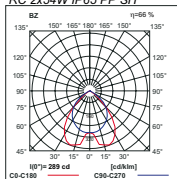

RC PP SH T5, RC PM SH T5

RC 2x54W IP65 PP SH

h [m]	Ø [m]	cos 42°	E _{av} [lux]
1	1,80		2009
2	3,60		502
3	5,40		233
4	7,20		125
5	9,00		80

Wymiary / Dimensions / Размеры

PMWJ	A (mm)	B (mm)	h (mm)
2x28W	310	1210	78
2x54W	310	1210	78
2x35W	310	1510	78
2x49W	310	1510	78
2x80W	310	1510	78
3x14W	620	620	78
3x24W	620	620	78
3x28W	620	1210	78
3x54W	620	1210	78
3x35W	620	1510	78
3x49W	620	1510	78
3x80W	620	1510	78
4x14W	620	620	78
4x24W	620	620	78
4x28W	620	1210	78
4x54W	620	1210	78
4x35W	620	1510	78
4x49W	620	1510	78
4x80W	620	1510	78