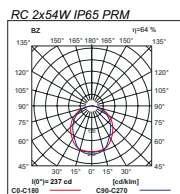

RC PP SH T5, RC PM SH T5

RC 2x54W IP65 PP SH

h [m]	Ø [m]	cos 42°	E _{av} [lux]
1	1,80		2009
2	3,60		502
3	5,40		233
4	7,20		125
5	9,00		80

Wymiary / Dimensions / Размеры

PMWJ	A (mm)	B (mm)	h (mm)
2x28W	310	1210	78
2x54W	310	1210	78
2x35W	310	1510	78
2x49W	310	1510	78
2x80W	310	1510	78
3x14W	620	620	78
3x24W	620	620	78
3x28W	620	1210	78
3x54W	620	1210	78
3x35W	620	1510	78
3x49W	620	1510	78
3x80W	620	1510	78
4x14W	620	620	78
4x24W	620	620	78
4x28W	620	1210	78
4x54W	620	1210	78
4x35W	620	1510	78
4x49W	620	1510	78
4x80W	620	1510	78

RC SHM T5

Wymiary / Dimensions / Размеры

PTWJ	A (mm)	B (mm)	h (mm)
2x28W	310	1210	78
2x54W	310	1210	78
2x35W	310	1510	78
2x49W	310	1510	78
2x80W	310	1510	78
3x14W	620	620	78
3x24W	620	620	78
3x28W	620	1210	78
3x54W	620	1210	78
3x35W	620	1510	78
3x49W	620	1510	78
3x80W	620	1510	78
4x14W	620	620	78
4x24W	620	620	78
4x28W	620	1210	78
4x54W	620	1210	78
4x35W	620	1510	78
4x49W	620	1510	78
4x80W	620	1510	78

RUBIN CLEAN T5

RC PRM T5

N[m]	Ø[m]	Φ [lux]	Φ ₀ [lux]
1	2,06	1328	1328
2	5,09	332	147
3	6,89	147	83
4	11,8	83	53
5	14,8	53	

Wymiary / Dimensions / Размеры

P(W)	A (mm)	B (mm)	h (mm)
2x28W	310	1210	78
2x54W	310	1210	78
2x35W	310	1510	78
2x49W	310	1510	78
2x80W	310	1510	78
3x14W	620	620	78
3x24W	620	620	78
3x28W	620	1210	78
3x54W	620	1210	78
3x35W	620	1510	78
3x49W	620	1510	78
3x80W	620	1510	78
4x14W	620	620	78
4x24W	620	620	78
4x28W	620	1210	78
4x54W	620	1210	78
4x35W	620	1510	78
4x49W	620	1510	78
4x80W	620	1510	78

RUBIN CLEAN T5

RC PLX T5

Wymiary / Dimensions / Размеры

PTWJ	A (mm)	B (mm)	h (mm)
2x28W	310	1210	78
2x54W	310	1210	78
2x35W	310	1510	78
2x49W	310	1510	78
2x80W	310	1510	78
3x14W	620	620	78
3x24W	620	620	78
3x28W	620	1210	78
3x54W	620	1210	78
3x35W	620	1510	78
3x49W	620	1510	78
3x80W	620	1510	78
4x14W	620	620	78
4x24W	620	620	78
4x28W	620	1210	78
4x54W	620	1210	78
4x35W	620	1510	78
4x49W	620	1510	78
4x80W	620	1510	78