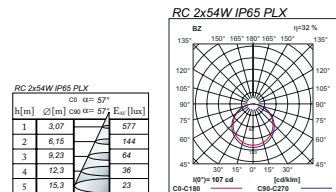

RC PP SH T5, RC PM SH T5

RC 2x54W IP65 PP SH

h [m]	Ø [m]	cos 42°	E _{av} [lux]
1	1,80		2009
2	3,60		502
3	5,40		233
4	7,20		125
5	9,00		80

Wymiary / Dimensions / Размеры

PMWJ	A (mm)	B (mm)	h (mm)
2x28W	310	1210	78
2x54W	310	1210	78
2x35W	310	1510	78
2x49W	310	1510	78
2x80W	310	1510	78
3x14W	620	620	78
3x24W	620	620	78
3x28W	620	1210	78
3x54W	620	1210	78
3x35W	620	1510	78
3x49W	620	1510	78
3x80W	620	1510	78
4x14W	620	620	78
4x24W	620	620	78
4x28W	620	1210	78
4x54W	620	1210	78
4x35W	620	1510	78
4x49W	620	1510	78
4x80W	620	1510	78

RC SHM T5

Wymiary / Dimensions / Размеры

PTWJ	A (mm)	B (mm)	h (mm)
2x28W	310	1210	78
2x54W	310	1210	78
2x35W	310	1510	78
2x49W	310	1510	78
2x80W	310	1510	78
3x14W	620	620	78
3x24W	620	620	78
3x28W	620	1210	78
3x54W	620	1210	78
3x35W	620	1510	78
3x49W	620	1510	78
3x80W	620	1510	78
4x14W	620	620	78
4x24W	620	620	78
4x28W	620	1210	78
4x54W	620	1210	78
4x35W	620	1510	78
4x49W	620	1510	78
4x80W	620	1510	78

RUBIN CLEAN T5

RC PRM T5

N[m]	Ø[m]	Φ [lux]	Φ ₀ [lux]
1	2,06	1328	1328
2	5,09	332	147
3	6,89	147	83
4	11,8	83	53
5	14,8	53	

Wymiary / Dimensions / Размеры

P(W)	A (mm)	B (mm)	h (mm)
2x28W	310	1210	78
2x54W	310	1210	78
2x35W	310	1510	78
2x49W	310	1510	78
2x80W	310	1510	78
3x14W	620	620	78
3x24W	620	620	78
3x28W	620	1210	78
3x54W	620	1210	78
3x35W	620	1510	78
3x49W	620	1510	78
3x80W	620	1510	78
4x14W	620	620	78
4x24W	620	620	78
4x28W	620	1210	78
4x54W	620	1210	78
4x35W	620	1510	78
4x49W	620	1510	78
4x80W	620	1510	78

RUBIN CLEAN T5

RC PLX T5

Wymiary / Dimensions / Размеры

PTWJ	A (mm)	B (mm)	h (mm)
2x28W	310	1210	78
2x54W	310	1210	78
2x35W	310	1510	78
2x49W	310	1510	78
2x80W	310	1510	78
3x14W	620	620	78
3x24W	620	620	78
3x28W	620	1210	78
3x54W	620	1210	78
3x35W	620	1510	78
3x49W	620	1510	78
3x80W	620	1510	78
4x14W	620	620	78
4x24W	620	620	78
4x28W	620	1210	78
4x54W	620	1210	78
4x35W	620	1510	78
4x49W	620	1510	78
4x80W	620	1510	78