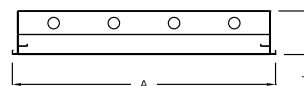

Przepuszczalność mikropryzmy

91%

AC MICRO-PRM T5

Wymiary / Dimensions / Размеры

PTWJ	A (mm)	B (mm)	h (mm)	L1xL2
2x28W	297	1197	75	280x1180
2x54W	297	1197	75	280x1180
2x35W	297	1497	75	280x1480
2x49W	297	1497	75	280x1480
2x80W	297	1497	75	280x1480
3x14W	597	597	75	580x580
3x24W	597	597	75	580x580
3x28W	597	1197	75	580x1180
3x54W	597	1497	75	580x1480
3x35W	597	1497	75	580x1480
3x49W	597	1497	75	580x1480
3x80W	597	1497	75	580x1480
4x14W	597	597	75	580x580
4x24W	597	597	75	580x580