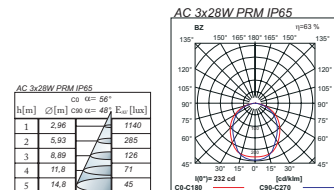

AGAT CLEAN T5

TYP	PTWJ					
AC 228 I65 MPRM	2x28W	T5	G5	5,00	<input type="checkbox"/>	
AC 254 I65 MPRM	2x54W	T5	G5	5,00	<input type="checkbox"/>	
AC 235 I65 MPRM	2x35W	T5	G5	6,00	<input type="checkbox"/>	
AC 249 I65 MPRM	2x49W	T5	G5	6,00	<input type="checkbox"/>	
AC 280 I65 MPRM	2x80W	T5	G5	6,00	<input type="checkbox"/>	
AC 314 I65 MPRM	3x14W	T5	G5	5,60	<input type="checkbox"/>	
AC 324 I65 MPRM	3x24W	T5	G5	5,60	<input type="checkbox"/>	
AC 328 I65 MPRM	3x28W	T5	G5	8,40	<input type="checkbox"/>	
AC 354 I65 MPRM	3x54W	T5	G5	8,40	<input type="checkbox"/>	
AC 335 I65 MPRM	3x35W	T5	G5	9,00	<input type="checkbox"/>	
AC 349 I65 MPRM	3x49W	T5	G5	9,00	<input type="checkbox"/>	
AC 380 I65 MPRM	3x80W	T5	G5	9,00	<input type="checkbox"/>	
AC 414 I65 MPRM	4x14W	T5	G5	6,10	<input type="checkbox"/>	
AC 424 I65 MPRM	4x24W	T5	G5	6,10	<input type="checkbox"/>	

Przepuszczalność mikropryzmy

91%

AC MICRO-PRM T5

Wymiary / Dimensions / Размеры

PTWJ	A (mm)	B (mm)	h (mm)	L1xL2
2x28W	297	1197	75	280x1180
2x54W	297	1197	75	280x1180
2x35W	297	1497	75	280x1480
2x49W	297	1497	75	280x1480
2x80W	297	1497	75	280x1480
3x14W	597	597	75	580x580
3x24W	597	597	75	580x580
3x28W	597	1197	75	580x1180
3x54W	597	1497	75	580x1480
3x35W	597	1497	75	580x1480
3x49W	597	1497	75	580x1480
3x80W	597	1497	75	580x1480
4x14W	597	597	75	580x580
4x24W	597	597	75	580x580