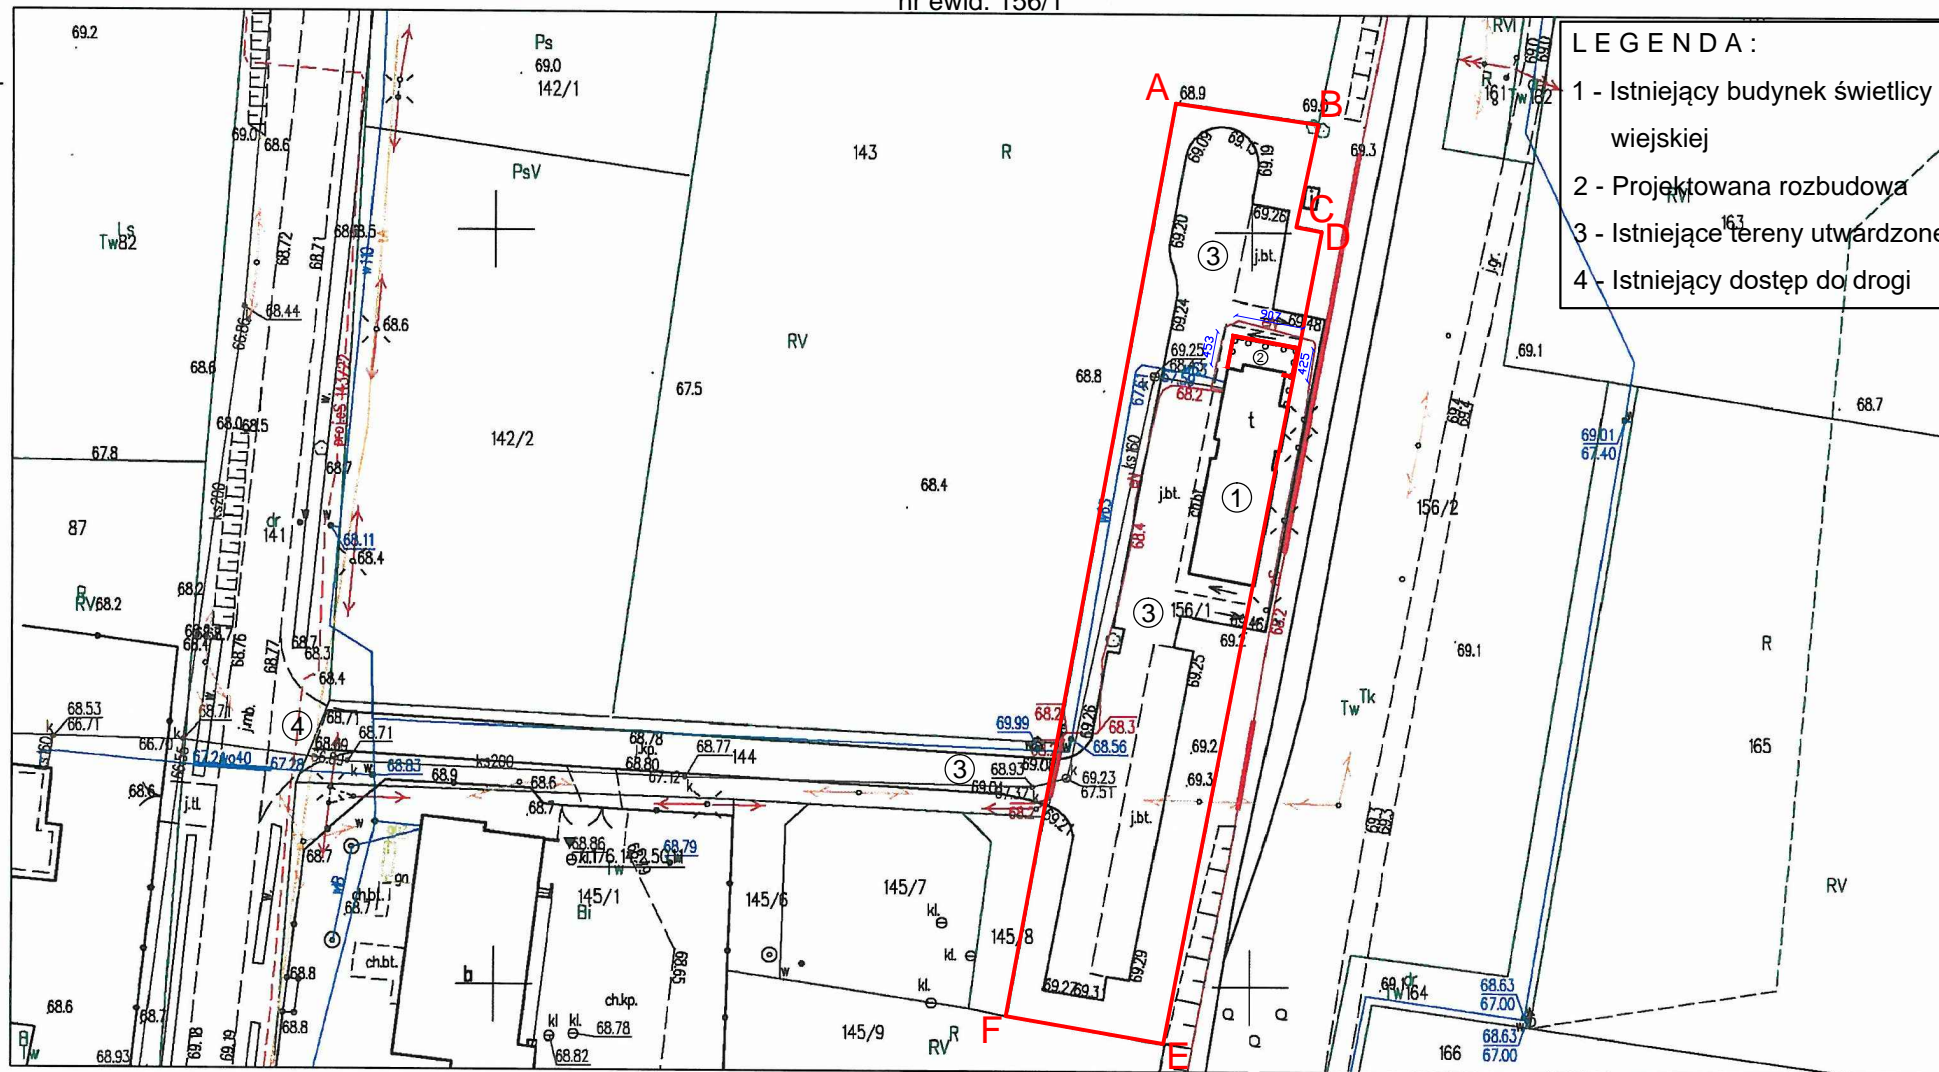

Mapa zasadnicza

Skala 1:1000

KONCEPCJA

PROJEKTU ZAGOSPODAROWANIA TERENU DZIAŁKI

nr ewid. 156/1

Województwo: mazowieckie

Powiat: sochaczewski

Jednostka ewidencyjna: BROCHÓW

Obręb: TUŁOWICE

ID weryfikacji: 83295-b9350152 (na stronie: <https://sochaczew.geoportal2.pl/map/osrodek/weryfikacja.php>)

Dokument wygenerowany automatycznie dnia: 20.12.2022 r. Wniosek: GN.6642.3119.2022

Niniejsza mapa nie może służyć do celów projektowych.