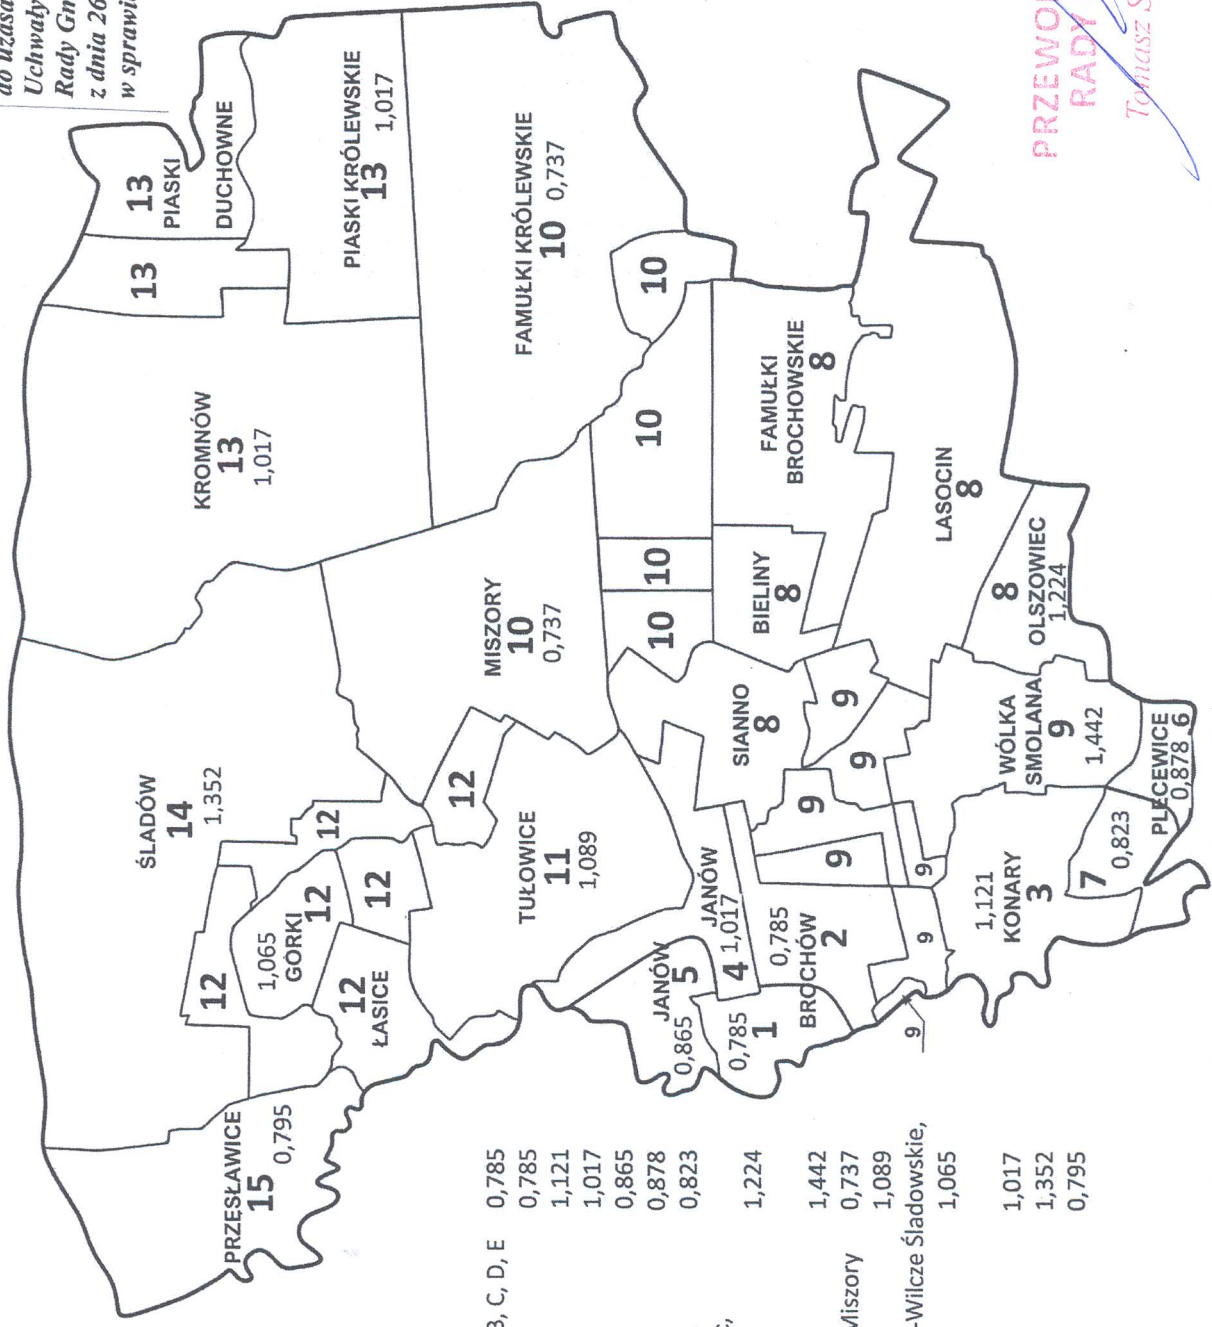

zał. Nr 3

do uzasadnienia
Uchwały Nr XL/294/2018
Rady Gminy Brochów
z dnia 26 marca 2018 r.
w sprawie okręgów wyborczych

1. Brochów od nr 1 do nr 61 oraz nr 126 A, B, C, D, E 0,785
2. Brochów od nr 62 do nr 121 0,785
3. Konary 1,121
4. Janów od nr 1 do nr 65A 1,017
5. Janów od nr 66 do nr 173 0,865
6. Plecewice od nr 1 do nr 61 0,878
7. Plecewice od nr 62 do nr 104 0,823
8. Lasocin, Famułki Brochowskie, Olszowiec, Bieliny-Sianno 1,224
9. Wólka Smolana, Andrzejów-Brochocin, Brochów Kolonia, Malanowo 1,442
10. Famułki Królewskie-Famułki Łazowskie, Miszory 0,737
11. Tułowice 1,089
12. Łasice, Górki –Hilarów, Wilcze Tułowskie-Wilcze Ślądowskie, Nowa Wieś Ślądów 1,065
13. Kromnów-Gorzewnica, Piaski Duchowne-Piaski Królewskie 1,017
14. Ślądów 1,352
15. Przesławice 0,795

PRZEWODNICZĄCY
RADY GMINY

Tomasz Słazewski