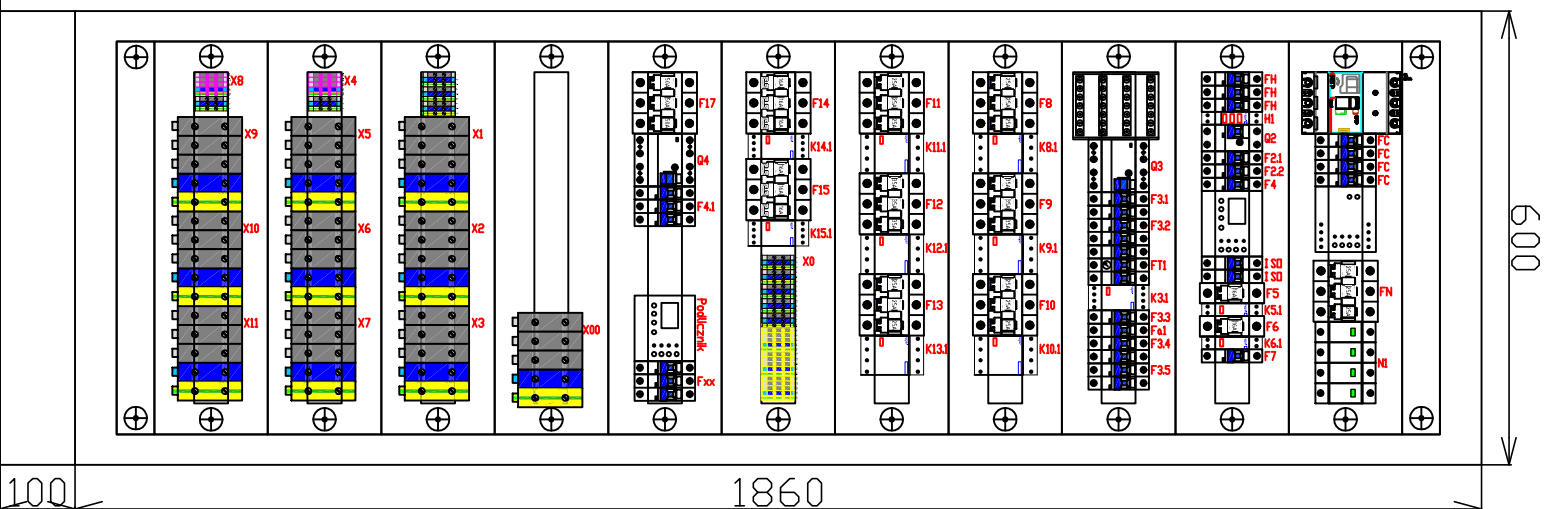

Tablica TGB

Tablica TSO

UWAGA!
Wszelkie prawa zastrzeżone, łącznie z prawem reprodukcji lub udostępnienia osobom trzecim tego rysunku lub jego części, bez wyrażonego upoważnienia firmy Pracownia Architektoniczna ARCHIDUET (Dz. U. Nr. 24/1994, poz. 83 art. 115-118)

ARCHIDUET Pracownia architektoniczna "ARCHIDUET"
Pracownia architektoniczna

Temat:	PRZEBUDOWA BOISKA SPORTOWEGO WRAZ Z INFRASTRUKTURĄ TECHNICZNĄ W MIEJSCOWOŚCI JANÓW I BROCHÓW – INSTALACJE ELEKTRYCZNE		
Inwestor:	Gmina Brochów 05-088 Brochów, Brochów 125		
Projektant:	mgr inż. Dariusz Duplicki upr.nr MAZ/0409/PWOE/07		
Sprawdzający:	inż. Elżbieta Kroczevska upr bud. nr: Wa-601/92		Nr rys. E-06
Lokalizacja:	Janów dz. nr ew.118,119/7,119/8 obręb Janów-Janówek, Brochów dz. nr ew.310/4,312/1 obręb Brochów		
Nazwa rysunku:	Przykładowy wygląd tablicy TGB i tablicy sterowniczej oświetlenia TSO		
Data: III kw2016r.	Format : A3	SKALA : ---	Nr str. 40